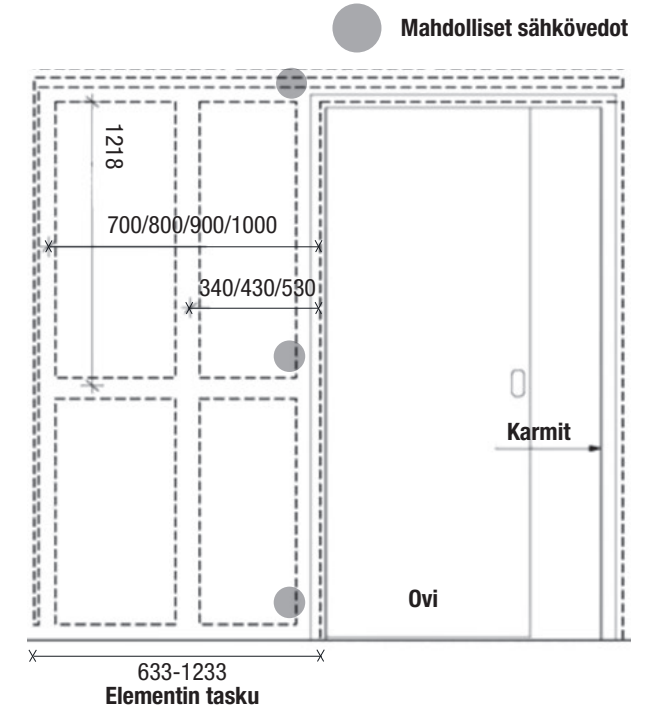

2. Oven huolto

Pintojen puhdistus on sallittu miedolla pesuainevedellä kostutetulla pyyhkeellä. Muulla tavalla Liune väliovijärjestelmää ei tarvitse huoltaa.

Jousisalpa sijaitsee ovesa. Oven voi vaihtaa sisustustrendien vaihtuessa. Oven vaihto onnistuu helposti irrottamalla karmit.

3. Turvallisuus

Huolehdi, että mitään ylimääräistä ei mene oven ja karmien väleihin. Pyyhkiessäsi karmi- tai ovipintoja varo karmivälien sisäpuolella mahdollisesti olevia

teräviä reunoja. Liunen kaikki materiaalit ovat sisäilmaluokituksen täyttäviä M1-materiaaleja.

4. Esineiden kiinnitys väliseinään

Varmista ruuvien ja ankkurien pituus ennen kiinnitystä, kiinnikkeen pituus saa olla max. 22 mm. Ruuvattaessa tai ankkuroidessa Liune -rungon kohdalle, suosittelemme varmuudeksi että ovi on näkyvillä rakenteen ulkopuolella ruuvauksen aikana. Kipsi- ja kivilevyille on omat kiinnikkeet ja ankkurit.

Liunen elementti sijaitsee seinässä: (kuvassa punaisella) Liune on kohdassa, jossa ovi liukuu väliseinän sisään. Rungon leveys on kaksi kertaa oviaukon leveys +150 mm, esim. 810 mm:n oviaukossa rungon leveys on 1750 mm mitattuna oviaukon reunasta oven avausuuntaan.

22 mm

LIUNE VALMISTUS JA MYYNTI

Aulis Lundell Oy

Puh 020 7341 400
etunimi.sukunimi@liune.fi

myynti@liune.fi
www.liune.fi