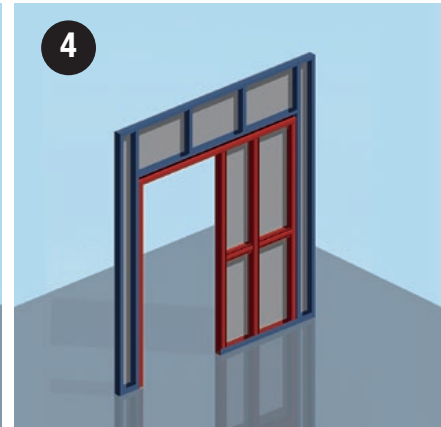

2. Oven huolto

Pintojen puhdistus on sallittu miedolla pesuainevedellä kostutetulla pyyhkeellä. Muulla tavalla Liune väliovijärjestelmää ei tarvitse huoltaa.

Jousisalpa sijaitsee ovesa. Oven voi vaihtaa sisustustrendien vaihtuessa. Oven vaihto onnistuu helposti irrottamalla karmit.

3. Turvallisuus

Huolehdi, että mitään ylimääräistä ei mene oven ja karmien väleihin. Pyyhkiessäsi karmi- tai ovipintoja varo karmivälien sisäpuolella mahdollisesti olevia

teräviä reunoja. Liunen kaikki materiaalit ovat sisäilmaluokituksen täyttäviä M1-materiaaleja.

4. Esineiden kiinnitys väliseinään

Varmista ruuvien ja ankkurien pituus ennen kiinnitystä, kiinnikkeen pituus saa olla max. 22 mm. Ruuvattaessa tai ankkuroidessa Liune -rungon kohdalle, suosittelemme varmuudeksi että ovi on näkyvillä rakenteen ulkopuolella ruuvauksen aikana. Kipsi- ja kivilevyille on omat kiinnikkeet ja ankkurit.

Liunen elementti sijaitsee seinässä: (kuvassa punaisella) Liune on kohdassa, jossa ovi liukuu väliseinän sisään. Rungon leveys on kaksi kertaa oviaukon leveys +150 mm, esim. 810 mm:n oviaukossa rungon leveys on 1750 mm mitattuna oviaukon reunasta oven avausuuntaan.

22 mm

LIUNE VALMISTUS JA MYYNTI

Aulis Lundell Oy

Puh 020 7341 400
etunimi.sukunimi@liune.fi

myynti@liune.fi
www.liune.fi