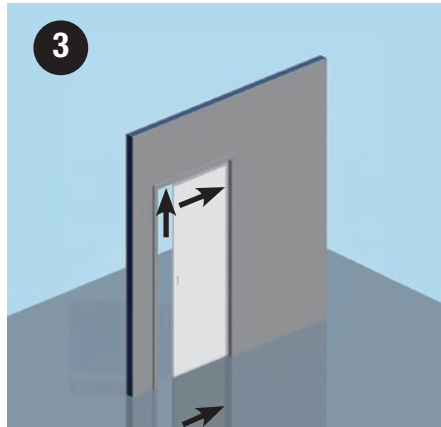

2. Oven huolto

Pintojen puhdistus on sallittu miedolla pesuainevedellä kostutetulla pyyhkeellä. Muulla tavalla Liune väliovijärjestelmää ei tarvitse huoltaa.

Jousisalpa sijaitsee ovesa. Oven voi vaihtaa sisustustrendien vaihtuessa. Oven vaihto onnistuu helposti irrottamalla karmit.

3. Turvallisuus

Huolehdi, että mitään ylimääräistä ei mene oven ja karmien väleihin. Pyyhkiessäsi karmi- tai ovipintoja varo karmivälien sisäpuolella mahdollisesti olevia

teräviä reunoja. Liunen kaikki materiaalit ovat sisäilmaluokituksen täyttäviä M1-materiaaleja.

4. Esineiden kiinnitys väliseinään

Varmista ruuvien ja ankkurien pituus ennen kiinnitystä, kiinnikkeen pituus saa olla max. 22 mm. Ruuvattaessa tai ankkuroidessa Liune -rungon kohdalle, suosittelemme varmuudeksi että ovi on näkyvillä rakenteen ulkopuolella ruuvauksen aikana. Kipsi- ja kivilevyille on omat kiinnikkeet ja ankkurit.

Liunen elementti sijaitsee seinässä: (kuvassa punaisella) Liune on kohdassa, jossa ovi liukuu väliseinän sisään. Rungon leveys on kaksi kertaa oviaukon leveys +150 mm, esim. 810 mm:n oviaukossa rungon leveys on 1750 mm mitattuna oviaukon reunasta oven avausuuntaan.

22 mm

LIUNE VALMISTUS JA MYYNTI

Aulis Lundell Oy

Puh 020 7341 400
etunimi.sukunimi@liune.fi

myynti@liune.fi
www.liune.fi